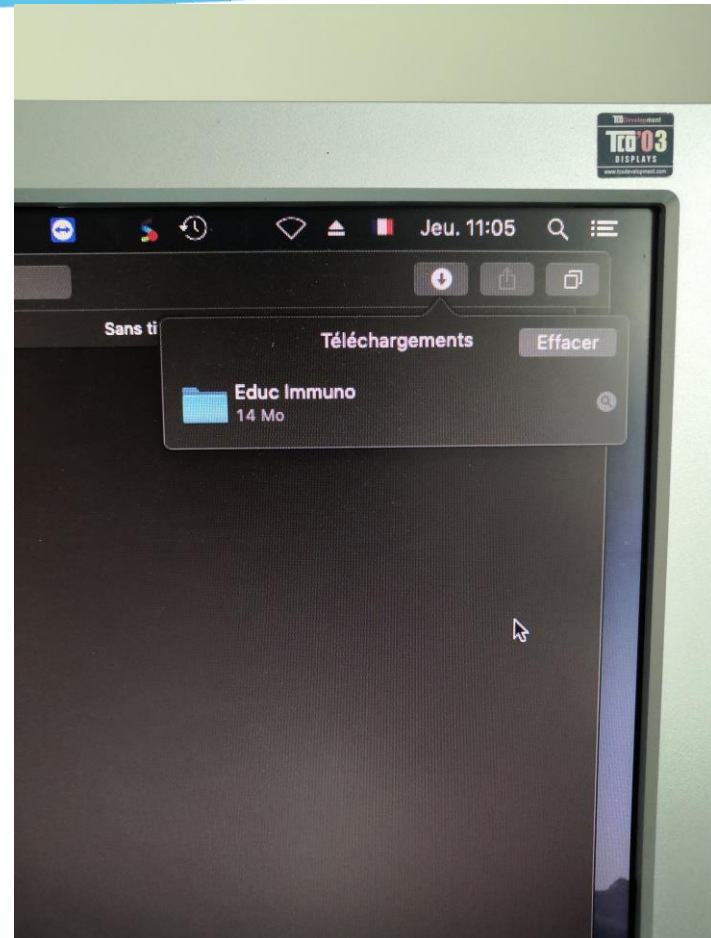

2. Cliquer sur le fichier depuis votre onglet de téléchargement